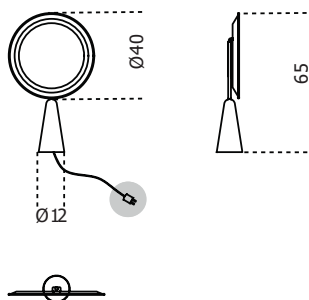

Gallotti&Radice

Selene Mirror

2016

Specchio vanity da tavolo dotato di luce LED. Specchio extralight 6mm con bisello 20mm. Parti metalliche laccate ottone satinato e base in marmo levigato opaco Nero Marquinia.

Cm (L x W x H)	Inches (L x W x H)
40 x 12 x 65	15 ³ / ₄ x 4 ³ / ₄ x 25 ³ / ₄

Finiture

Marmo

Nero Marquinia

Cristallo

Specchio
extralight

Metallo

Ottone satinato